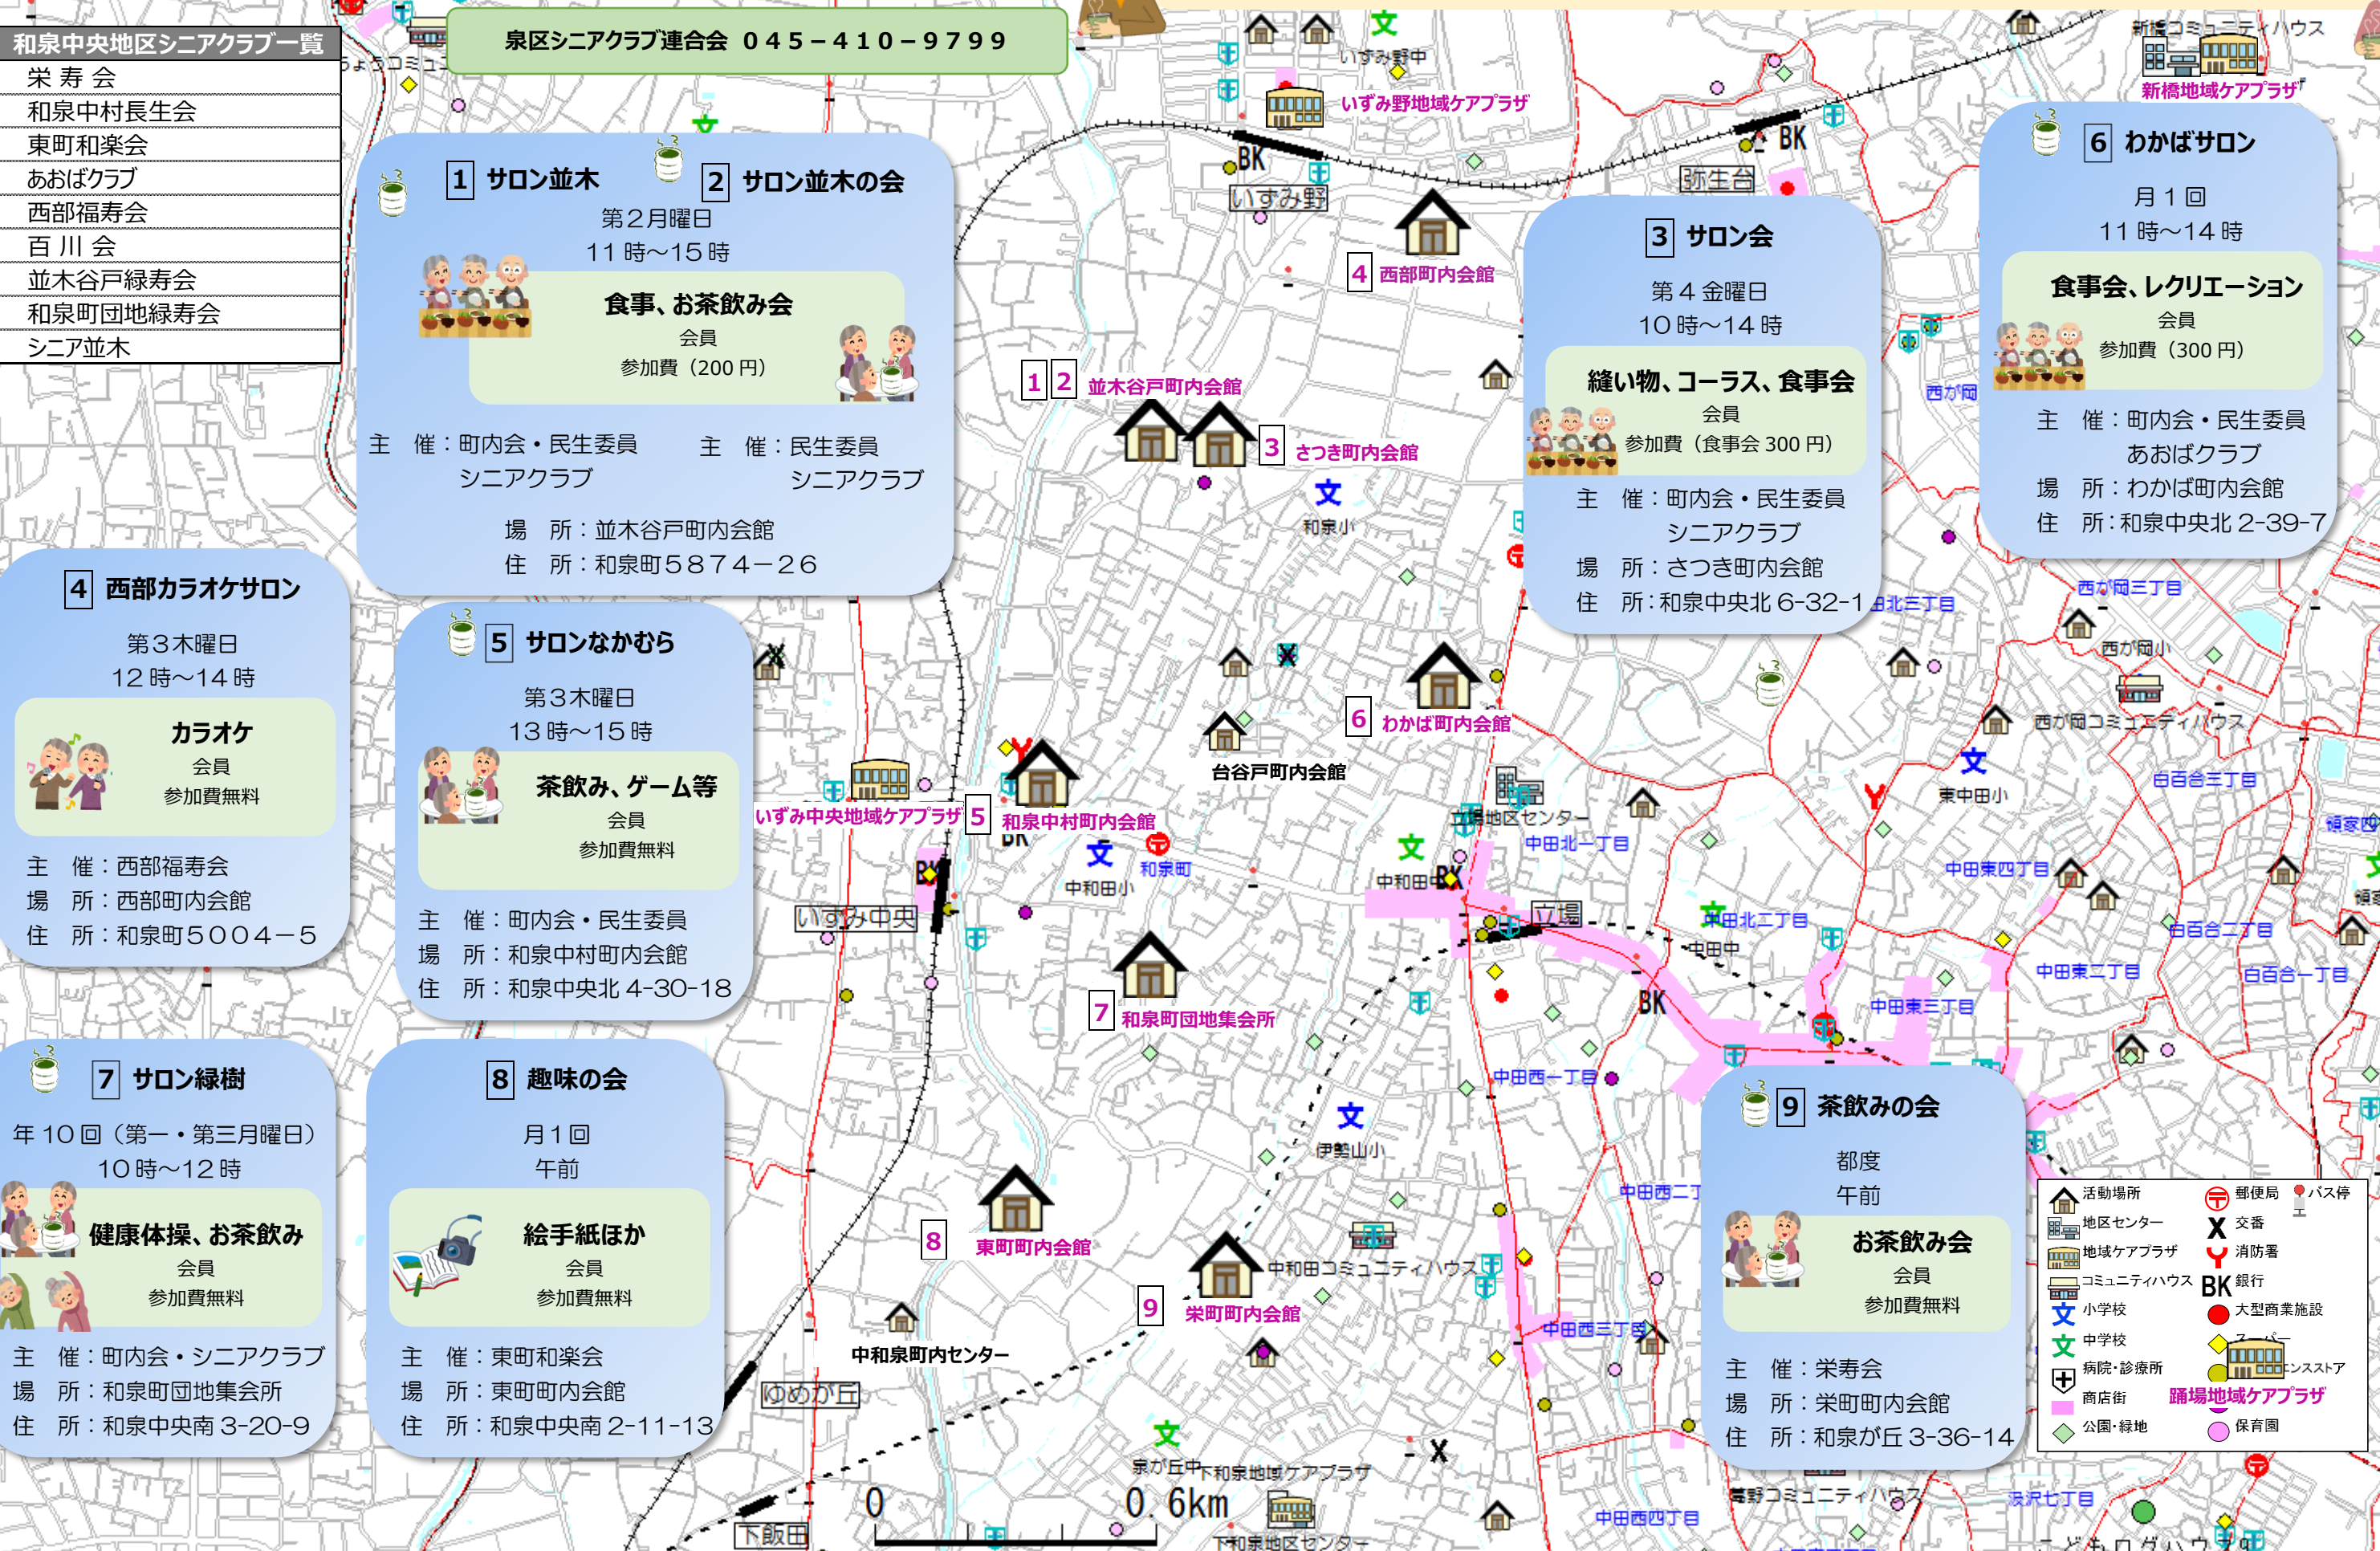

# 泉区<和泉中央地区>

**7 サロン緑樹**  
年10回（第一・第三月曜日）  
10時～12時

**健康体操、お茶飲み**  
会員  
参加費無料

主催：町内会・シニアクラブ  
場所：和泉町団地集会所  
住所：和泉中央南3-20-9

**8 趣味の会**  
月1回  
午前

**絵手紙ほか**  
会員  
参加費無料

主催：東町和楽会  
場所：東町町内会館  
住所：和泉中央南2-11-13

**3 サロン会**  
第4金曜日  
10時～14時

**縫い物、コーラス、食事会**  
会員  
参加費（食事会300円）

主催：町内会・民生委員  
シニアクラブ

場所：さつき町内会館  
住所：和泉中央北6-32-1

**6 わかばサロン**  
月1回  
11時～14時

**食事会、レクリエーション**  
会員  
参加費（300円）

主催：町内会・民生委員  
あおばクラブ

場所：わかば町内会館  
住所：和泉中央北2-39-7

**9 茶飲みの会**  
都度  
午前

**お茶飲み会**  
会員  
参加費無料

主催：栄寿会  
場所：栄町町内会館  
住所：和泉が丘3-36-14

	活動場所		郵便局		バス停
	地区センター		交番		消防署
	地域ケアプラザ		銀行		大型商業施設
	コミュニティハウス		スーパー		コンビニストア
	小学校		踊場地域ケアプラザ		保育園
	中学校				
	病院・診療所				
	商店街				
	公園・緑地				