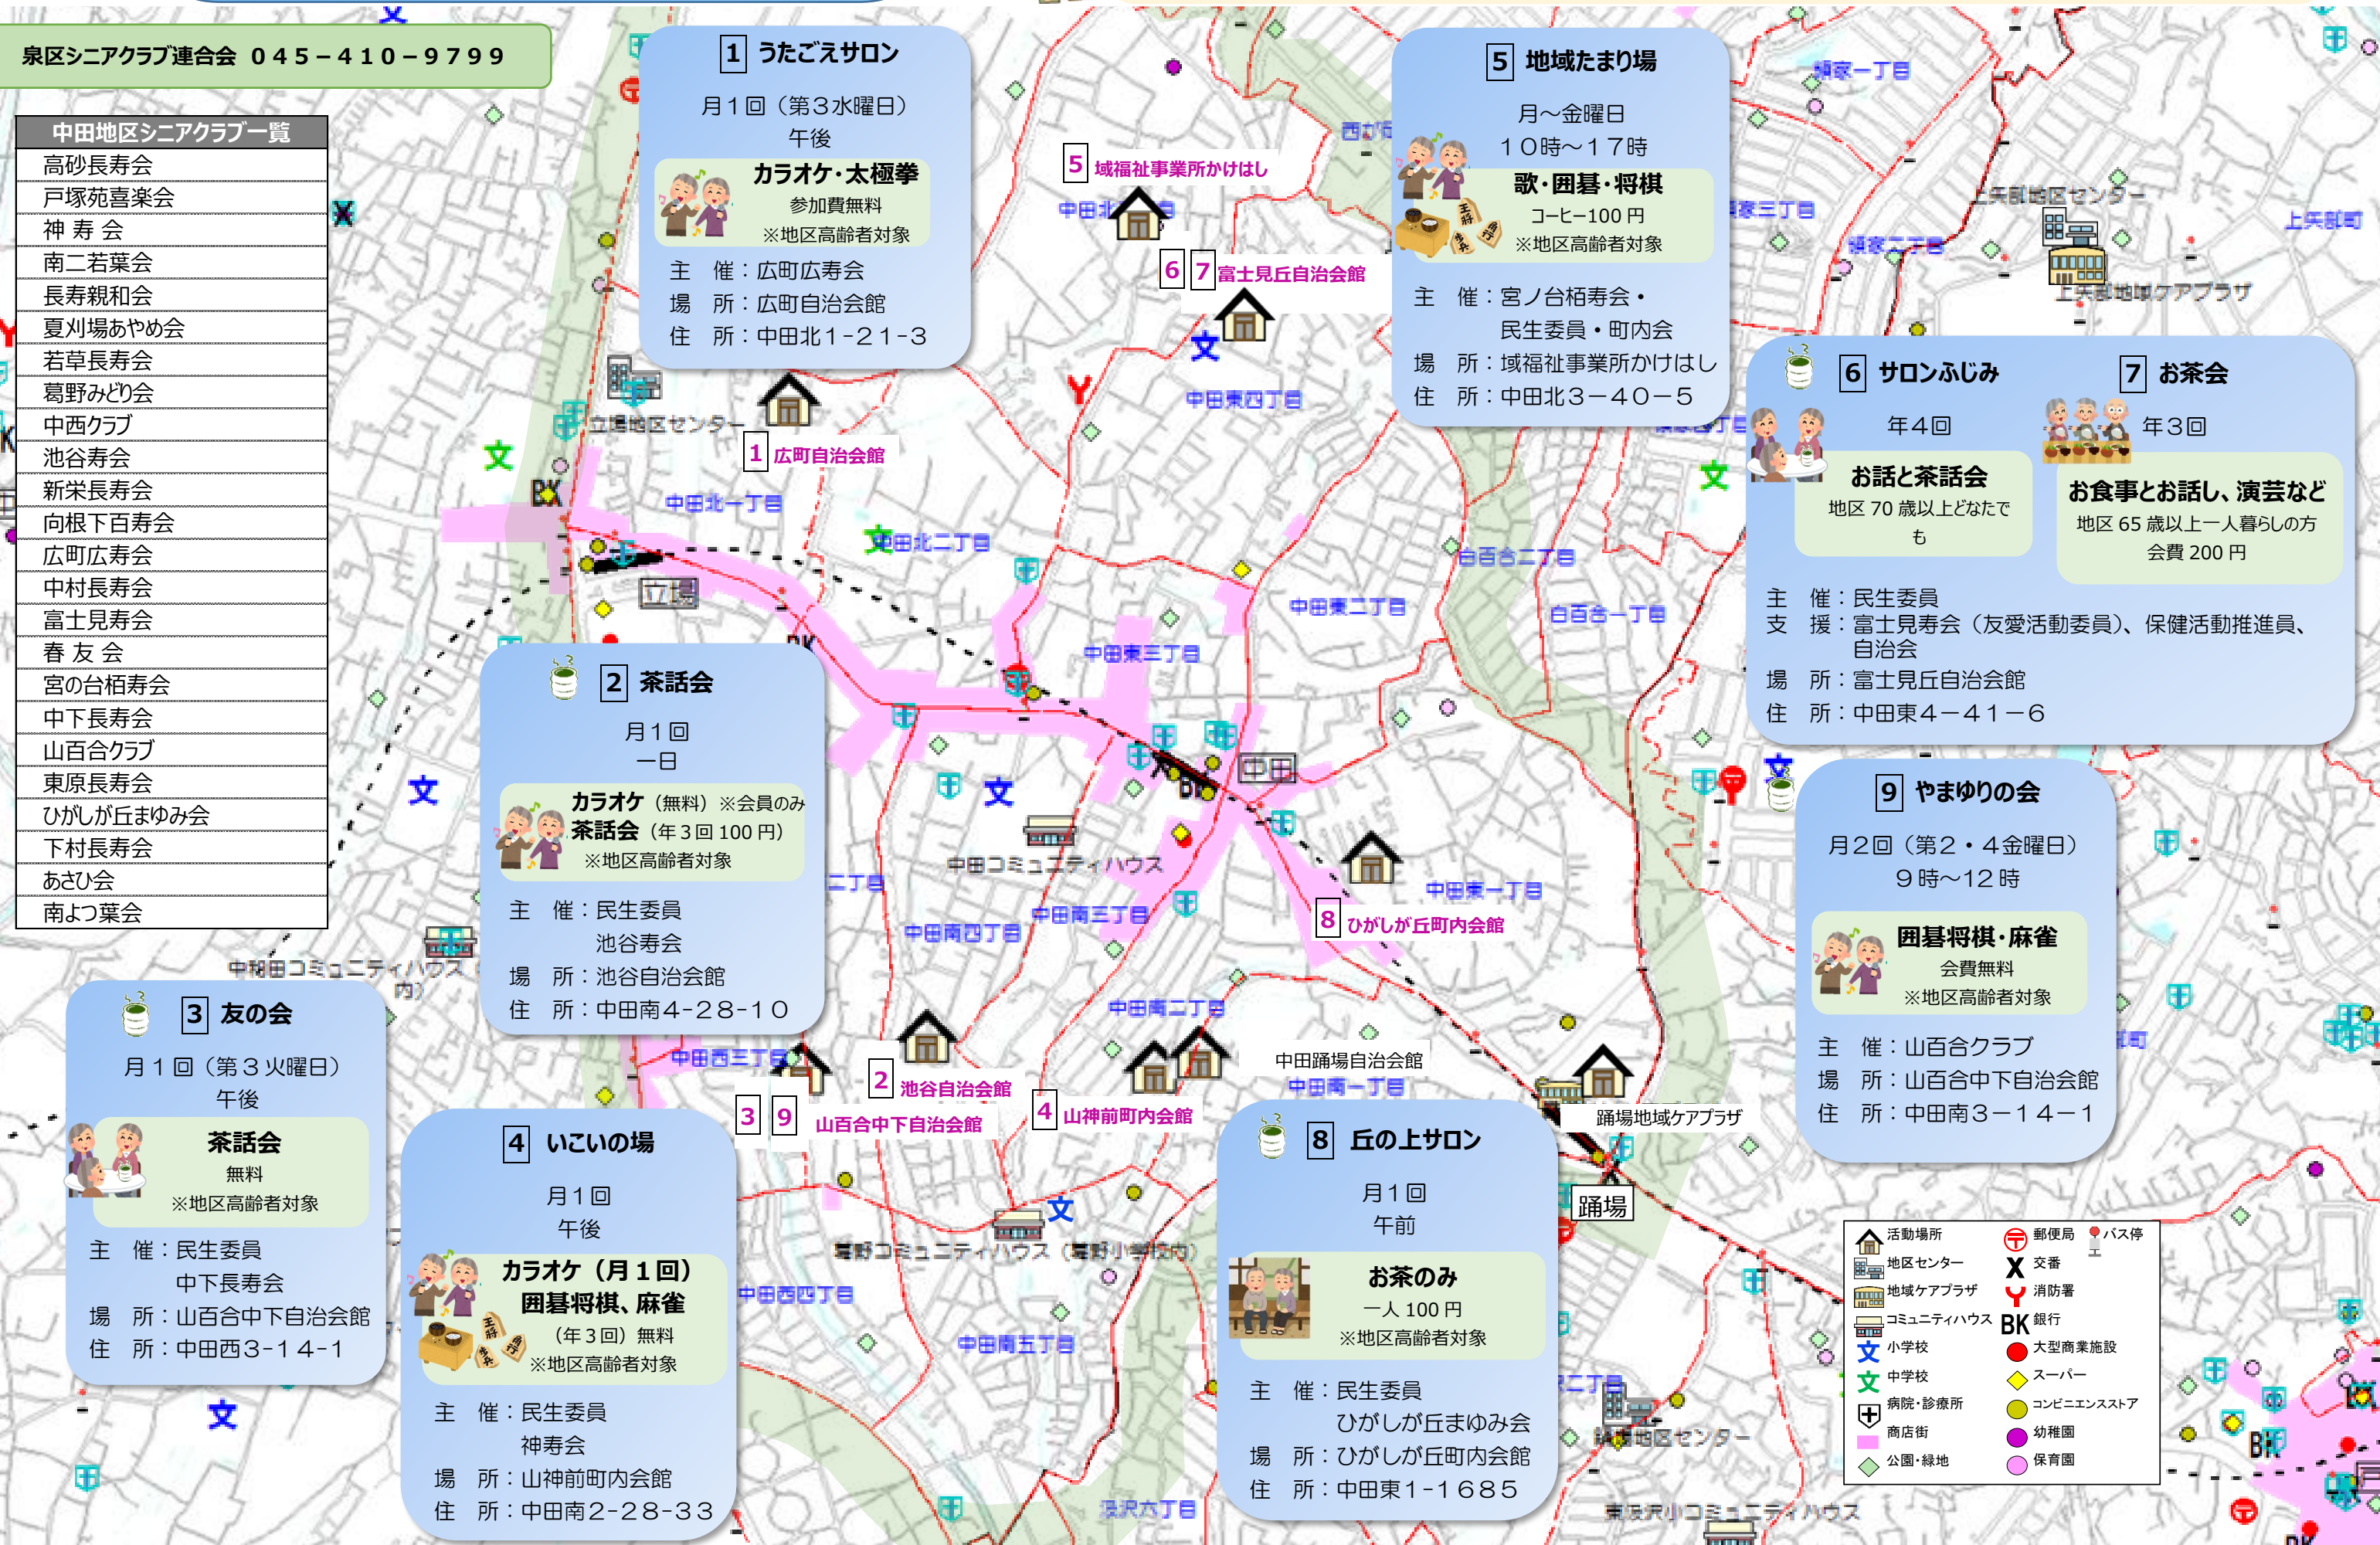

泉区<中田地区> 友愛（居場所・たまり場マップ）

1986年（昭和61年）戸塚区が戸塚区・栄区・泉区に分区されました。泉区の中田地区はJR戸塚駅を起点に、県道伊勢原線（長後街道）にバス路線、道路真下に地下鉄横浜ブルーラインが開通し、2km位の道のりに中田地区の住宅並びに公共施設等が左右に点在しています。この地区は、中田を南に向かって流れる阿久和川との分水嶺上にある集落と中田東小学校、葛野小学校近辺の標高が35mで比較的高低差は少なく、歩行や自転車生活が良好です。

5 地域たまり場
月～金曜日
10時～17時
歌・囲碁・将棋
コヒ-100円
※地区高齢者対象
主催：宮ノ台栢寿会・
民生委員・町内会
場所：域福祉事業所かけはし
住所：中田北3-40-5

6 サロンふじみ
年4回
お話と茶話会
地区70歳以上どなたでも
主催：民生委員
支援：富士見寿会（友愛活動委員）、保健活動推進員、自治会
場所：富士見丘自治会館
住所：中田東4-41-6

7 お茶会
年3回
お食事とお話し、演芸など
地区65歳以上一人暮らしの方
会費200円
主催：民生委員
支援：富士見寿会（友愛活動委員）、保健活動推進員、自治会
場所：富士見丘自治会館
住所：中田東4-41-6

2 茶話会
月1回
一日
カラオケ（無料）※会員のみのみ
茶話会（年3回100円）
※地区高齢者対象
主催：民生委員
池谷寿会
場所：池谷自治会館
住所：中田南4-28-10

3 友の会
月1回（第3火曜日）
午後
茶話会
無料
※地区高齢者対象
主催：民生委員
中下長寿会
場所：山百合中下自治会館
住所：中田西3-14-1

4 いこいの場
月1回
午後
カラオケ（月1回）
囲碁将棋、麻雀
（年3回）無料
※地区高齢者対象
主催：民生委員
神寿会
場所：山神前町内会館
住所：中田南2-28-33

2 池谷自治会館
9 山百合中下自治会館

4 山神前町内会館

8 丘の上サロン
月1回
午前
お茶のみ
一人100円
※地区高齢者対象
主催：民生委員
ひがしが丘まゆみ会
場所：ひがしが丘町内会館
住所：中田東1-1685

9 やまゆりの会
月2回（第2・4金曜日）
9時～12時
囲碁将棋・麻雀
会費無料
※地区高齢者対象
主催：山百合クラブ
場所：山百合中下自治会館
住所：中田南3-14-1

活動場所	郵便局	バス停
地区センター	交番	消防署
地域ケアプラザ	消防署	銀行
コミュニティハウス	大型商業施設	スーパー
小学校	コンビニエンスストア	幼稚園
中学校	幼稚園	保育園
病院・診療所	幼稚園	保育園
商店街	幼稚園	保育園
公園・緑地	幼稚園	保育園